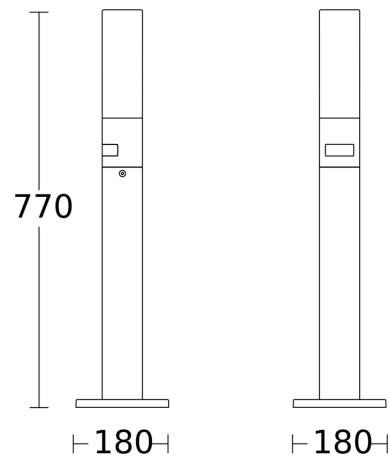

Reikwijdte tangentiaal	r = 8 m (101 m ²)
Schemerschakelaar	Ja
Lichtstroom totaal product	575 lm
gemeten Lichtstroom (360°)	575 lm
Totale efficiëntie van het product	66 lm/W
Kleurtemperatuur	3000 K
Type lichtbron	Led niet vervangbaar
Levensduur led L70B50 (25°)	> 36000
Led-koelsysteem	Passive Thermo Control
Soft-lightstartfunctie	Ja
Functies	Bewegingssensor, Potentiometer
Schemerinstelling	10 – 2000 lx
Tijdinstelling	5 s – 15 Min.
basislichtfunctie	Ja
Hoofdlicht instelbaar	Nee
Schemerinstelling Teach	Nee

GL 65 S

met bewegingsmelder
EAN 4007841 069476
art.nr. 069476

Technische gegevens

Materiaal van de afdekking	Opaalglas
Stroomtoevoer	220 – 240 V / 50 – 60 Hz
Vermogen	8,7 W
LB-normering voeding bij 25 °C	> 36000
Onderkruipbescherming	Nee
Elektronische instelling	Nee
Mechanische instelling	Ja
Reikwijdte radiaal	r = 6 m (57 m ²)

Koppeling	Nee
Basislichtfunctie in procenten	10 %
Basislichtfunctie procent, vanaf	10 %
Basislichtfunctie procent, tot	10 %
Index kleurweergave CRI	= 80
Registratiehoek	180 °
Product categorie	Sensor-LED-buitenlamp

GL 65 S

met bewegingsmelder
EAN 4007841 069476
art.nr. 069476

Registratiebereik

Mogelijke montagehoogte: -
Oranje: radiaal
Zwart: tangentiaal

Maten

aansluitschema

aansluitschema