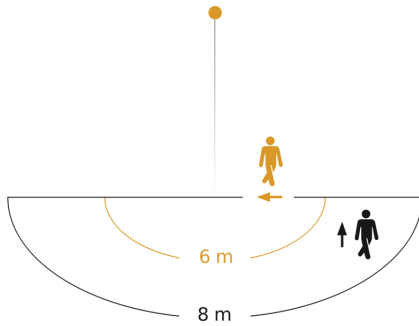

GL 65 S

met bewegingsmelder
EAN 4007841 069476
art.nr. 069476

Registratiebereik