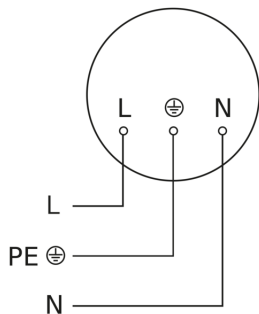

Koppeling	Nee
Basislichtfunctie in procenten	10 %
Basislichtfunctie procent, vanaf	10 %
Basislichtfunctie procent, tot	10 %
Index kleurweergave CRI	= 80
Registratiehoek	180 °
Product categorie	Sensor-LED-buitenlamp

GL 65 S

met bewegingsmelder
EAN 4007841 069476
art.nr. 069476

Registratiebereik

Mogelijke montagehoogte: -
Oranje: radiaal
Zwart: tangentiaal

Maten

aansluitschema

aansluitschema